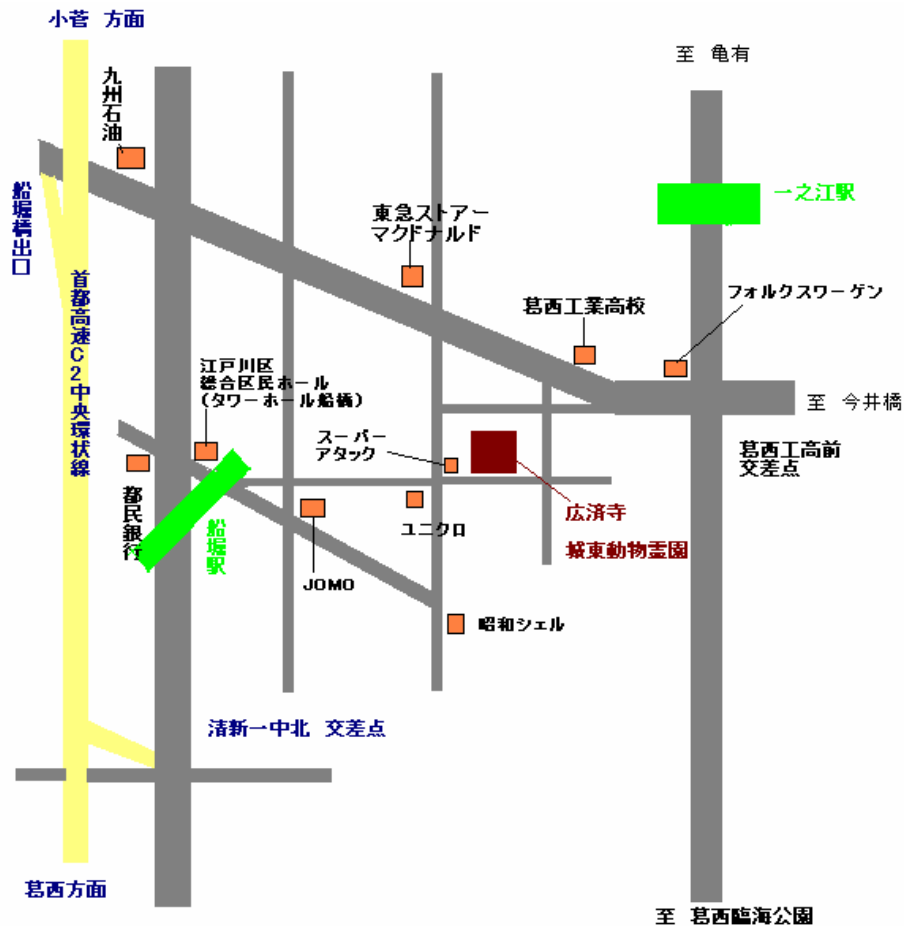

## サービスクーポン券

¥3,000 円割引

- このクーポン券で¥3,000 円割引致します。
- このクーポン券 1 枚のみで有効となります。
- 立会い火葬で、直接ご遺体のお持込を頂いたお客様にてこのクーポン券をプリントアウトしてご提示頂く必要があります。

ペット葬儀社

**鉄道:** 都営地下鉄 新宿線「一之江駅」下車 環七地上出口より徒歩10分

**バス:** 都営地下鉄 東西線「葛西駅」「平井駅」より 平23系統乗車「春江四丁目バス停」下車 徒歩1分

**首都高速:** C2中央環状線 船堀橋出口(内回り小菅方面のみ)よりお車で5分

C2中央環状線 清新町出口(外回り葛西JCT方面のみ)、よりお車で20分首都高速7号線 一之江出口よりお車で7分